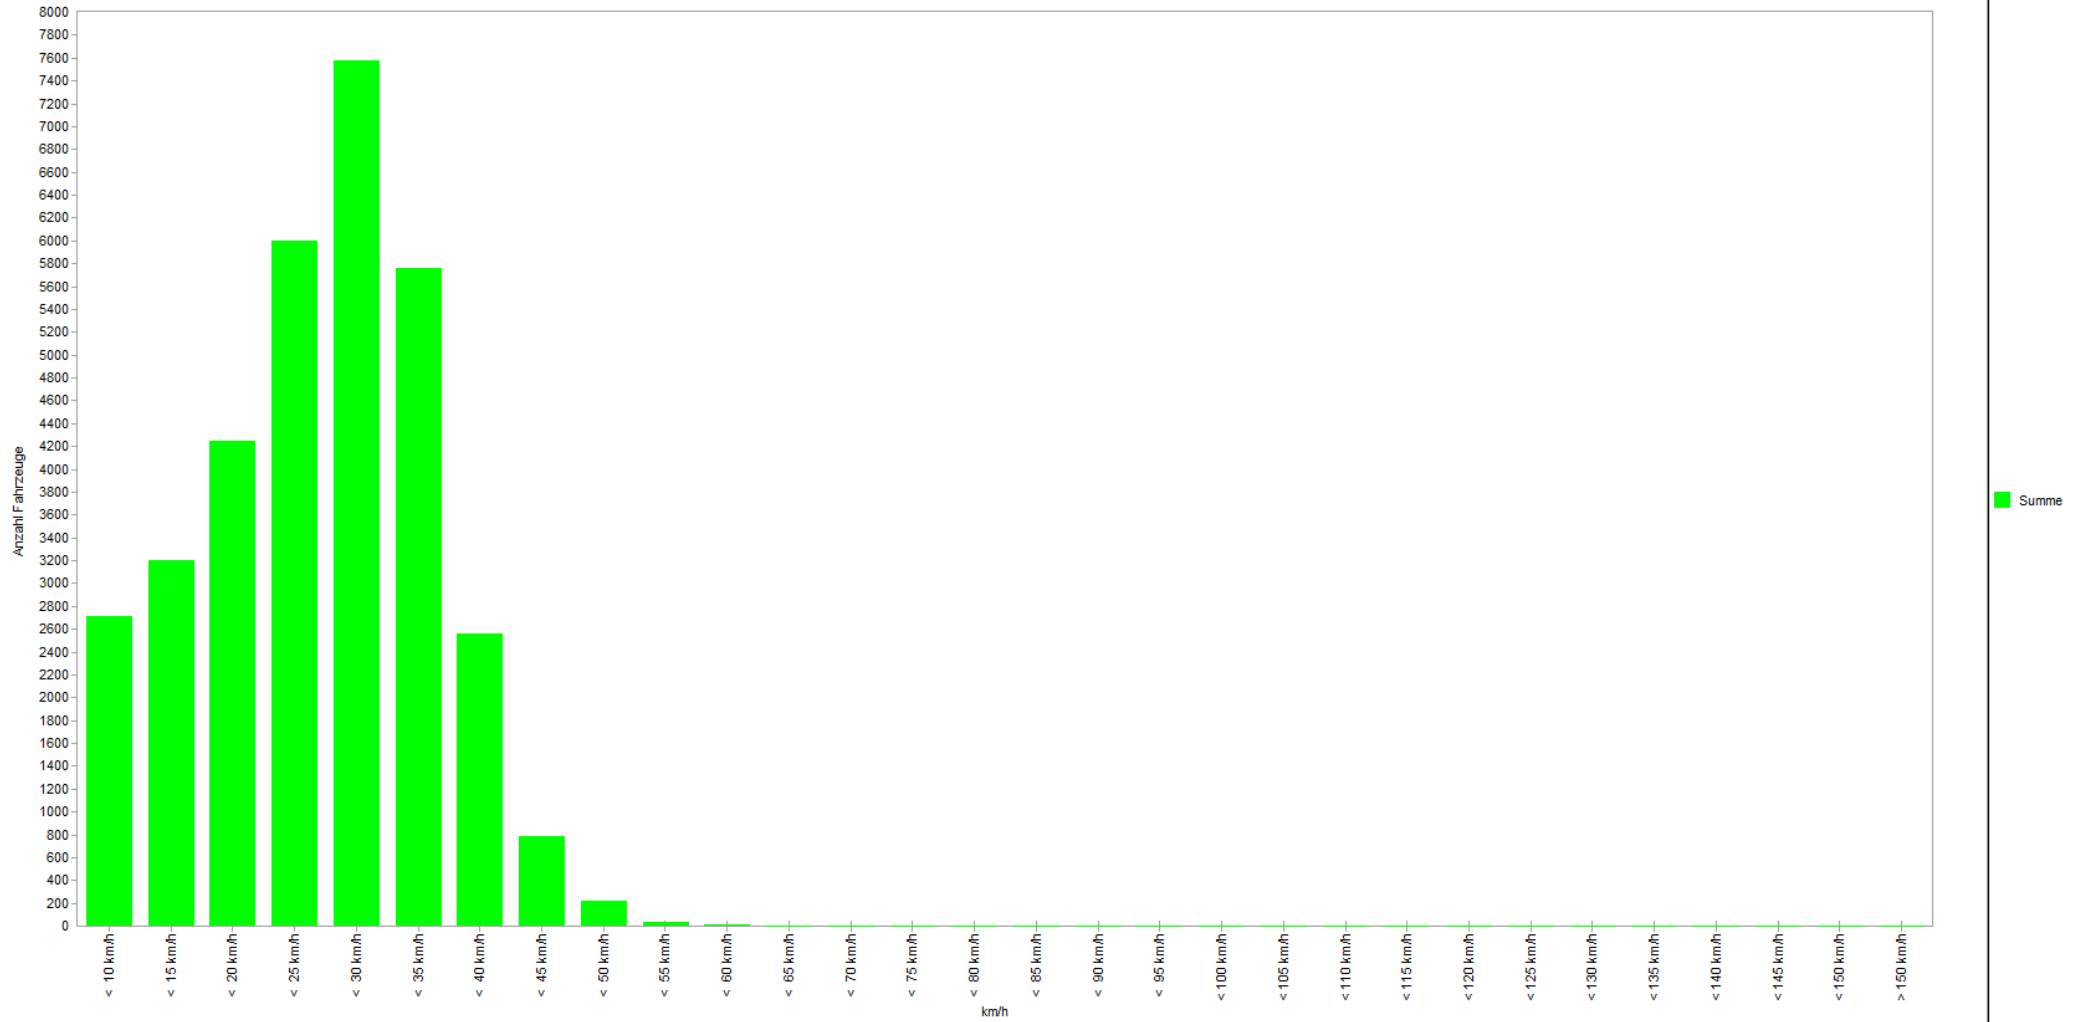

Messung Markt Indersdorf

Standort: Marktplatz Bushaltestelle

Fahrtrichtung Rathaus (30 km/h)

Zeitraum: 18.08. bis 31.08.2021

Messung Markt Indersdorf

Standort: Marktplatz Eisdielen

Fahrtrichtung Kreisverkehr (30 km/h)

Zeitraum: 18.08. bis 31.08.2021