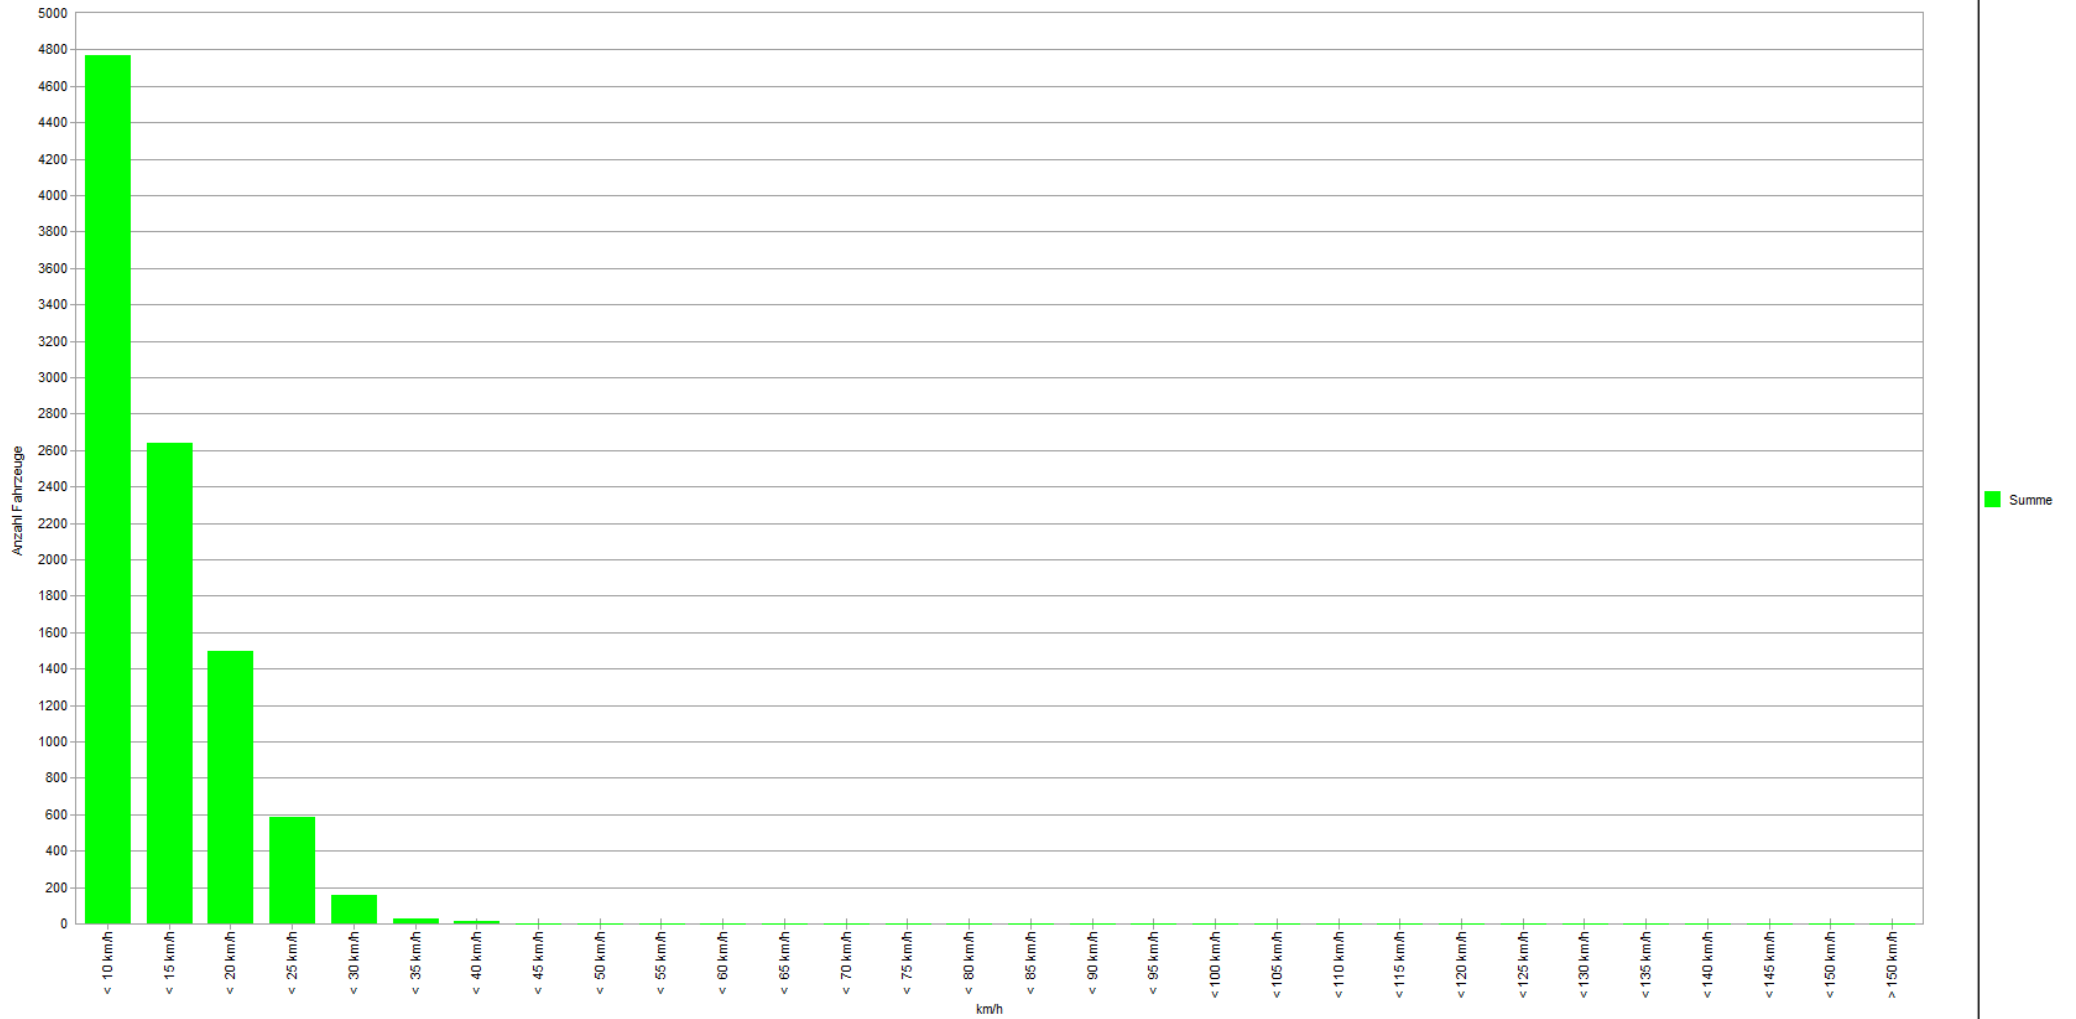

# Messung Markt Indersdorf

Standort: Bahnweg

Fahrtrichtung: Marktplatz Richtung Bahnhof (7 km/h)

Zeitraum: 13.07. bis 28.07.2021

# Messung Markt Indersdorf

Standort: Bahnweg

Fahrtrichtung Bahnhof Richtung Marktplatz (7 km/h)

Zeitraum: 13.07. bis 28.07.2021